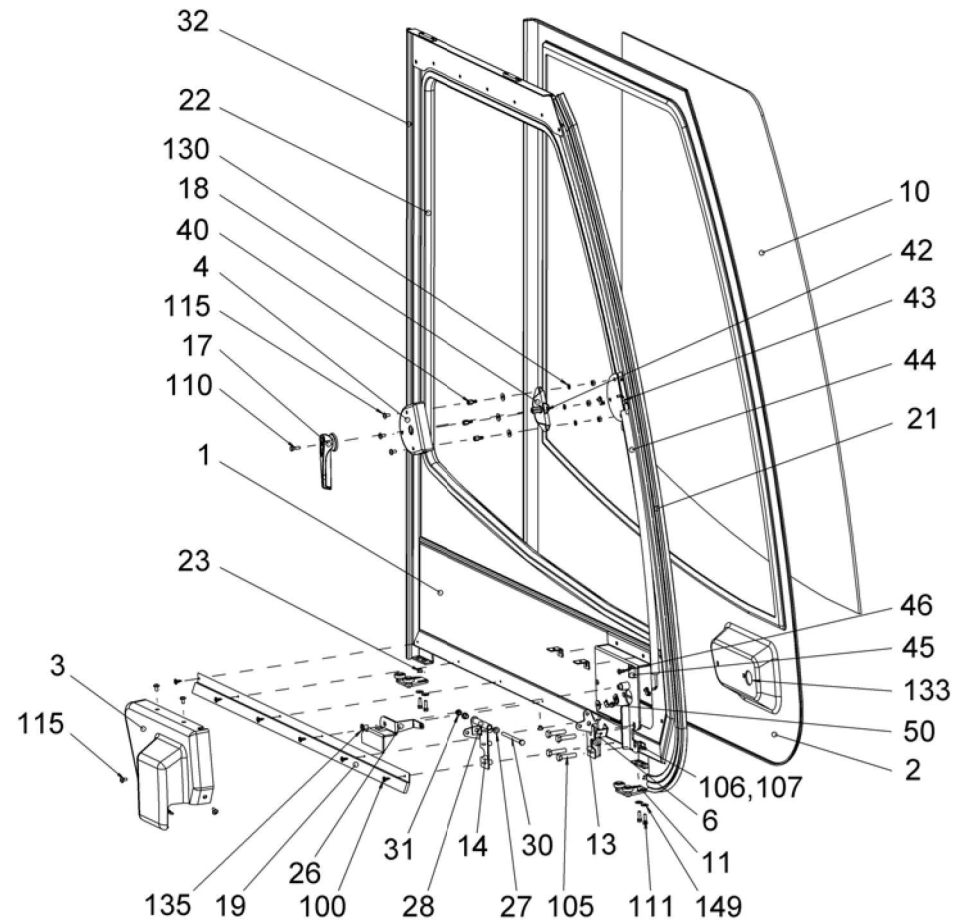

SLIDING DOOR rigid
SCHIEBETÜR starr
PORTE COULISSANTE raide

from No / up to No
WFN6#####2063101
WFN6#####2063107

Figure
Bild 99707014174
Figure

TADANO
2600-13

without illustration
ohne bildliche Darstellung
sans illustration
7,148,150